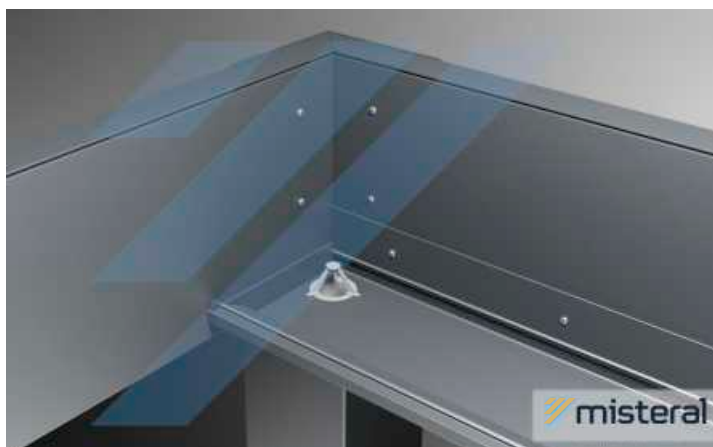

Standardna konzola za stup 155 x 155 mm

Pričvršćivanje na fasadu

Kutni spoj s odvodom

Kutni spoj s odvodom - presjek

VRSTE PERGOLA

S NEOGRANIČENIM MOGUĆNOSTIMA PRILAGODBE PREMA VAŠIM ZAHTJEVIMA

/// TIP 1

dvopolna pergola - unutarnji kut objekta