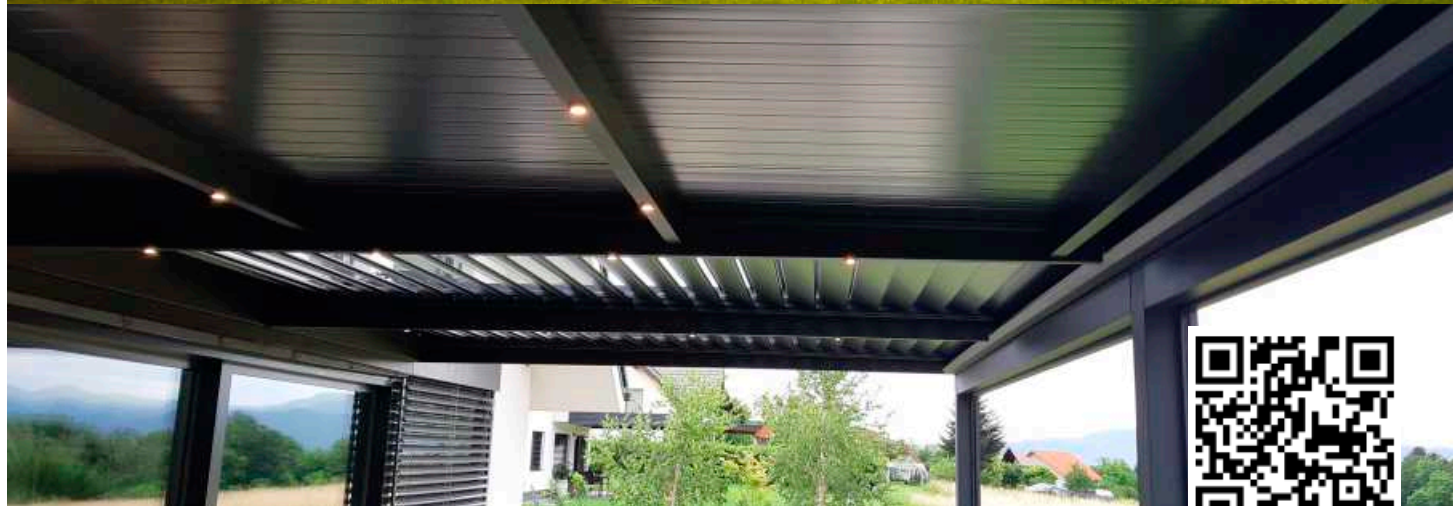

FIKSNE PERGOLE

ZA TRAJNU ZAŠTITU VAŠE TERASE

KREIRAJTE VLASTITI KUTAK POMUĆU FIKSNE PERGOLE MISTERAL

Fiksna pergola Misteral odlikuje se snažnom i robusnom konstrukcijom koja može podnijeti sve vremenske uvjete, pružajući vam pritom sigurnu i udobnu zaštitu. Moderan minimalistički dizajn snažnih performansi savršeno se uklapa u svaku vrstu objekta. Fiksna pergola jednostavna je za održavanje i čišćenje, što vam omogućuje trajno uživanje u privatnosti i zaštiti koju vam pruža. Uz pergolu, dobivate još i više.

PROJEKTI MISTERAL