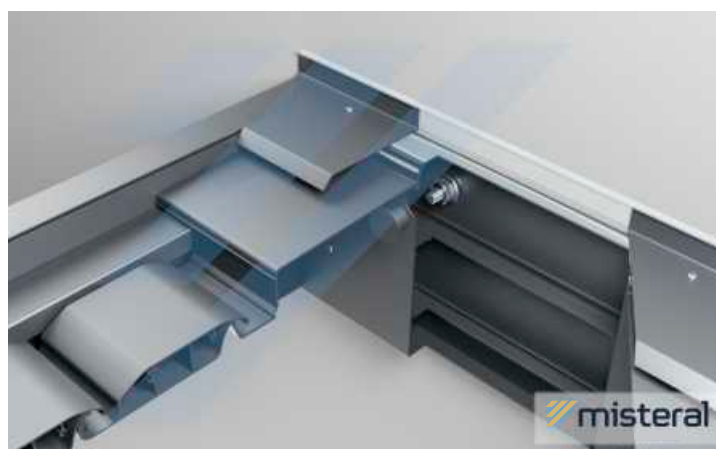

Pričvršćivanje na fasadu