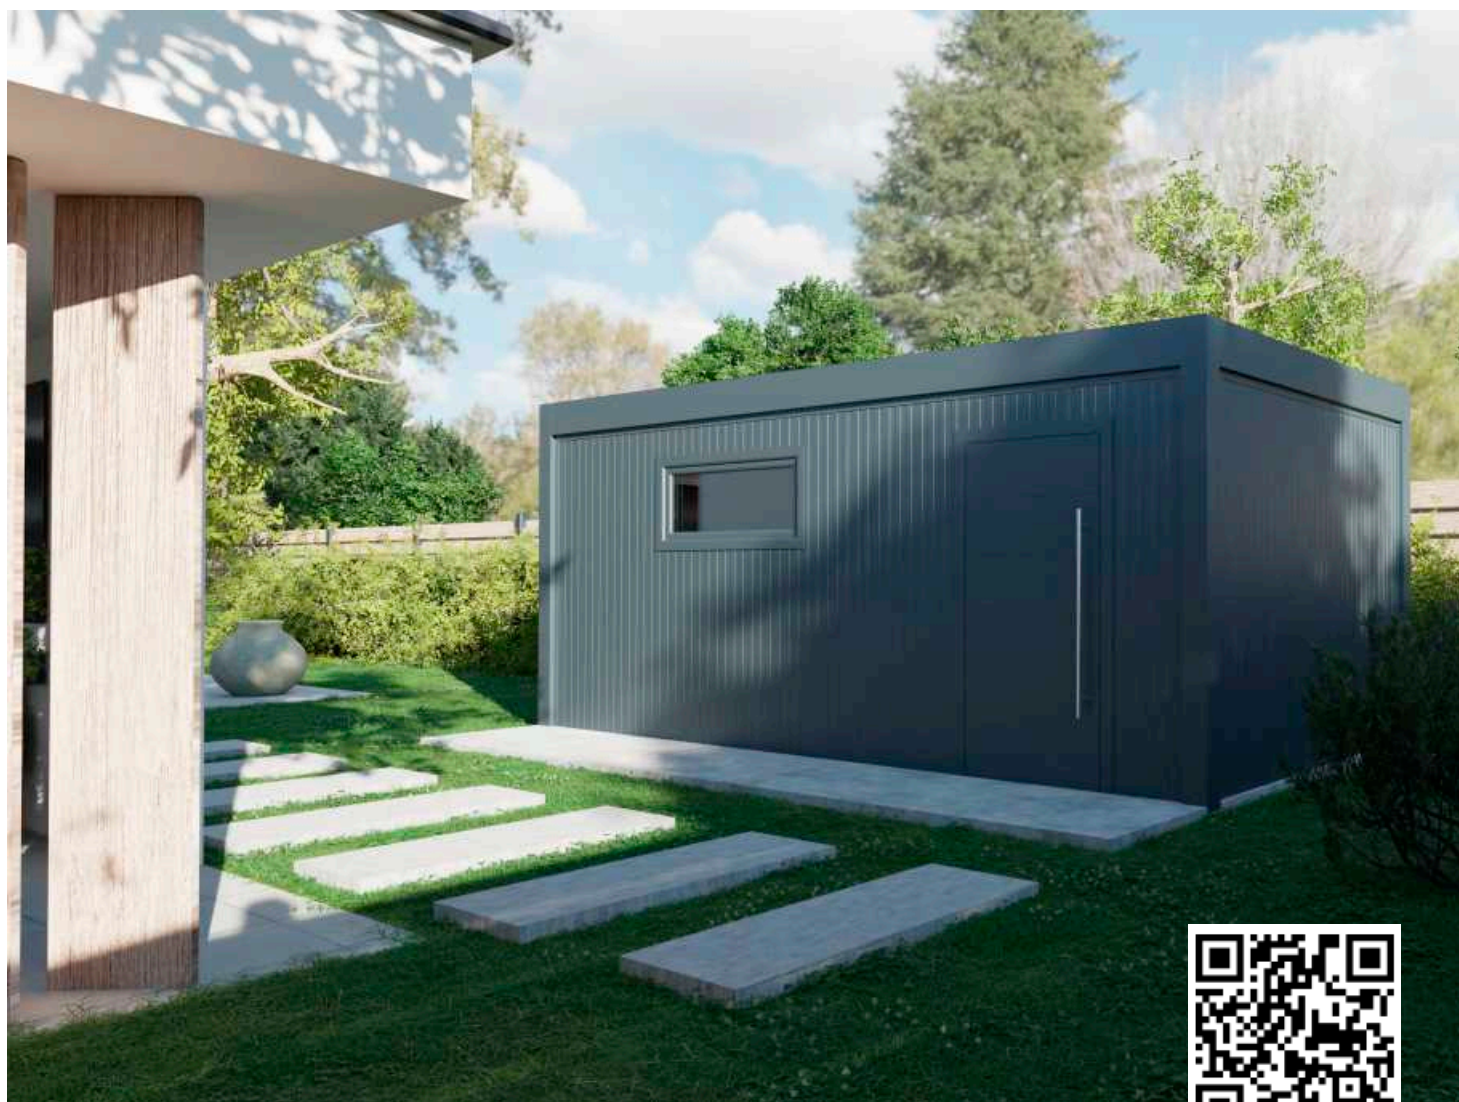

VRTNE KUĆICE

ZA MODERNU VRTNU OAZU

MODERNO UREĐEN I ORGANIZIRAN VRT

Uživajte u urednosti i organiziranosti vašeg vrta postavljanjem jedne od vrtne kućice iz naše ponude. Ovaj maleni objekt na vašem vrtu ili dvorištu predstavlja idealno rješenje za pohranu alata, vrtne namještaja i bicikala i čuva ih besprijekorno zaštićenim bez obzira na vremenske uvjete. Vrtne kućice Misteral pružaju mnogo više od prostora za pohranu različitih predmeta. One predstavljaju jednostavnu, istovremeno završnu točku vaše vrtne oaze koju možete koristiti i kao prostor za druženje ili bavljenje hobijima.

Vrtne kućice Misteral odlikuje se modernom, snažnom i stabilnom konstrukcijom koja će obogatiti i urediti vaš vanjski prostor. Estetski usklađena sa svim Misteralovim konstrukcijama, vrtne kućice će upotpuniti vaš životni okoliš, kako u pogledu kvalitete tako i dizajna.