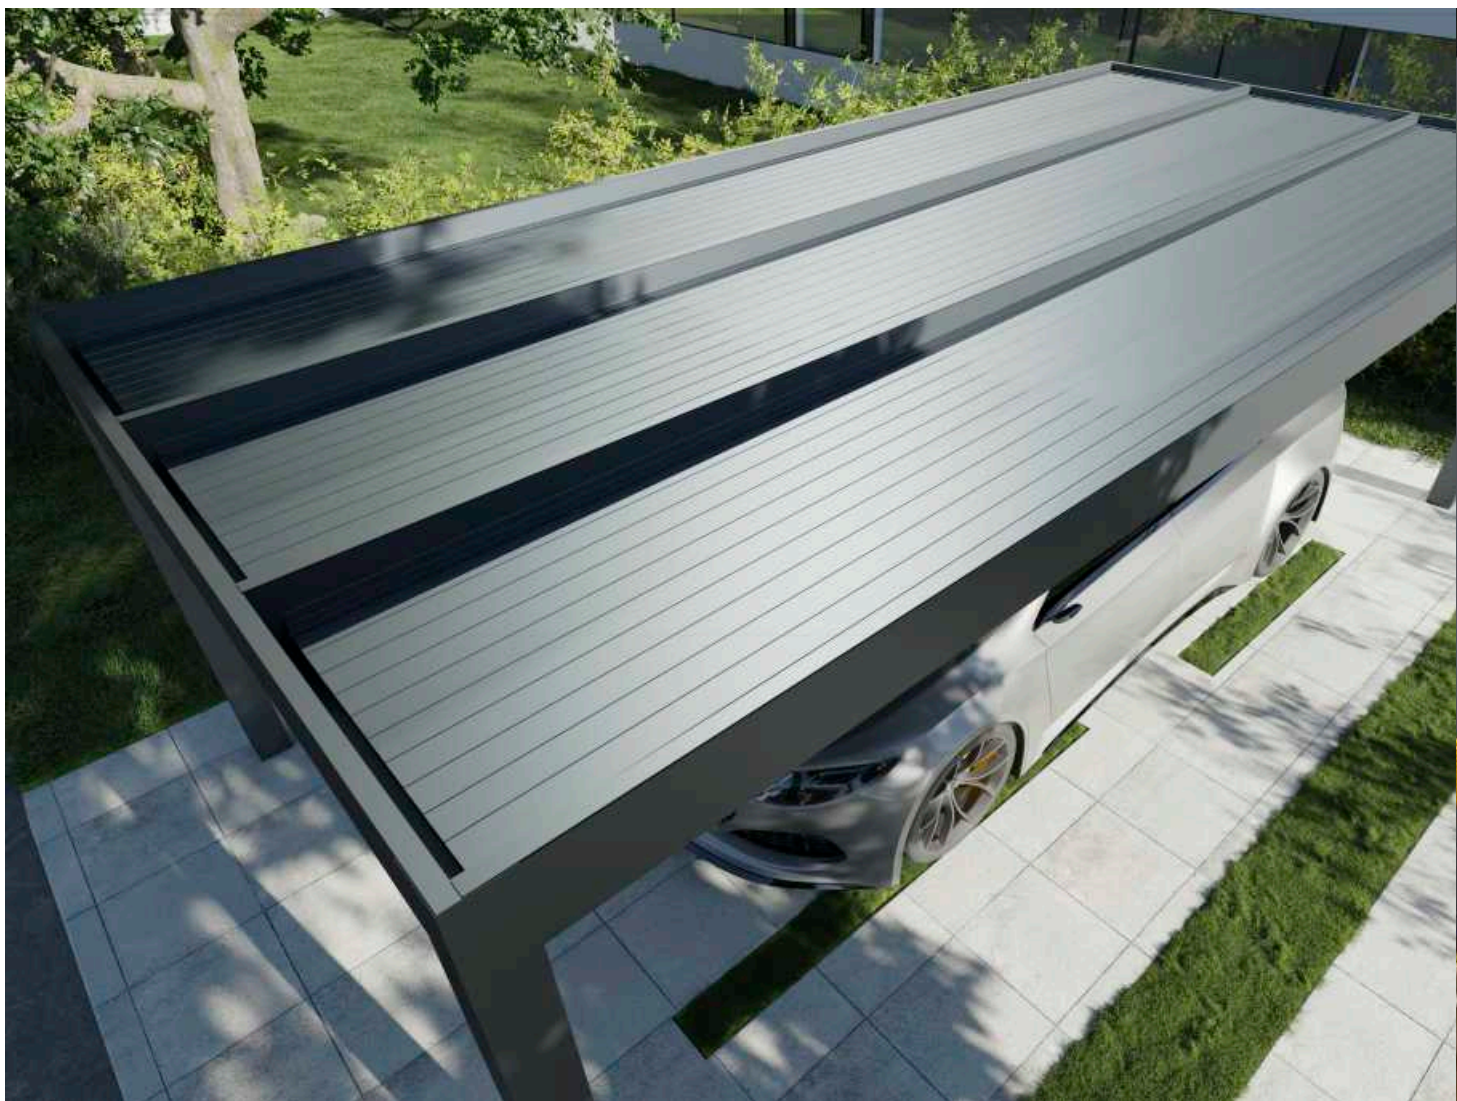

Zahvaljujući svom jedinstvenom i originalnom konceptu, naše bioklimatske lamelne pergole pretvorit će vaš boravak na otvorenom u ugodan doživljaj u bilo kojim vremenskim uvjetima. Bioklimatska pergola Misteral jedina je pergola na tržištu s pokretnim žlijebom koji slijedi kut rotacije lamela, čime se sprječava prskanje kapljica kiše. Patentirano rješenje odvoda vode omogućuje otvaranje lamela odmah nakon kiše, bez kapanja vode po terasi. Bioklimatske pergole tvrtke Misteral imaju i najveći kut rotacije lamela na tržištu, za najviše sunčeve svjetlosti kad god to poželite.

FIKSNE PERGOLE

ZA TRAJNU ZAŠTITU VAŠE TERASE

KREIRAJTE VLASTITI KUTAK POMUĆU FIKSNE PERGOLE MISTERAL

Fiksna pergola Misteral odlikuje se snažnom i robusnom konstrukcijom koja može podnijeti sve vremenske uvjete, pružajući vam pritom sigurnu i udobnu zaštitu. Moderan minimalistički dizajn snažnih performansi savršeno se uklapa u svaku vrstu objekta. Fiksna pergola jednostavna je za održavanje i čišćenje, što vam omogućuje trajno uživanje u privatnosti i zaštiti koju vam pruža. Uz pergolu, dobivate još i više.

PROJEKTI MISTERAL

NADSTREŠNICE ZA AUTOMOBILE

NADSTREŠNICA KOJA ZASJENUJE SVAKI AUTOMOBIL

ŠTITI I DODAJE VRIJEDNOST SVAKOM AUTOMOBILU

Nadstrešnica za automobil je neizostavni dio svakog modernog životnog okruženja. Savršena kombinacija praktičnosti i estetskog savršenstva upotpunjuje vaš vanjski prostor, pružajući mu dodatnu vrijednost i zaštitu sa stilom. Misteralove nadstrešnice za automobil su konstrukcije koje u vaš prostor unose jedinstveni spoj usklađenog dizajna i vrhunske kvalitete.