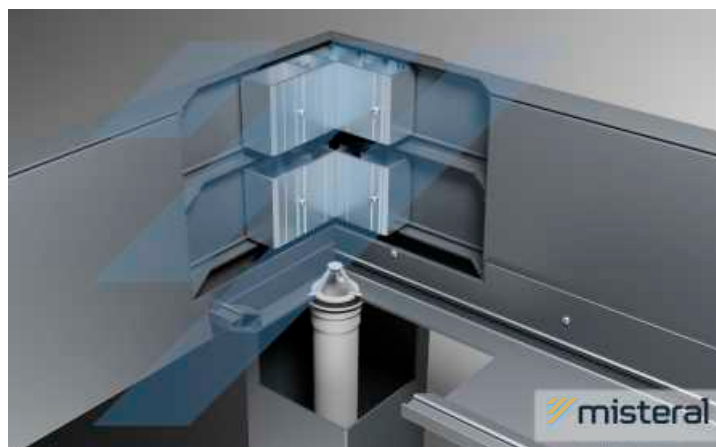

Standardna konzola za stup 155 x 155 mm

Pričvršćivanje na fasadu

Kutni spoj s odvodom

Kutni spoj s odvodom - presjek

VRSTE PERGOLA

S NEOGRANIČENIM MOGUĆNOSTIMA PRILAGODBE PREMA VAŠIM ZAHTJEVIMA

/// TIP 1

dvopolna pergola - unutarnji kut objekta